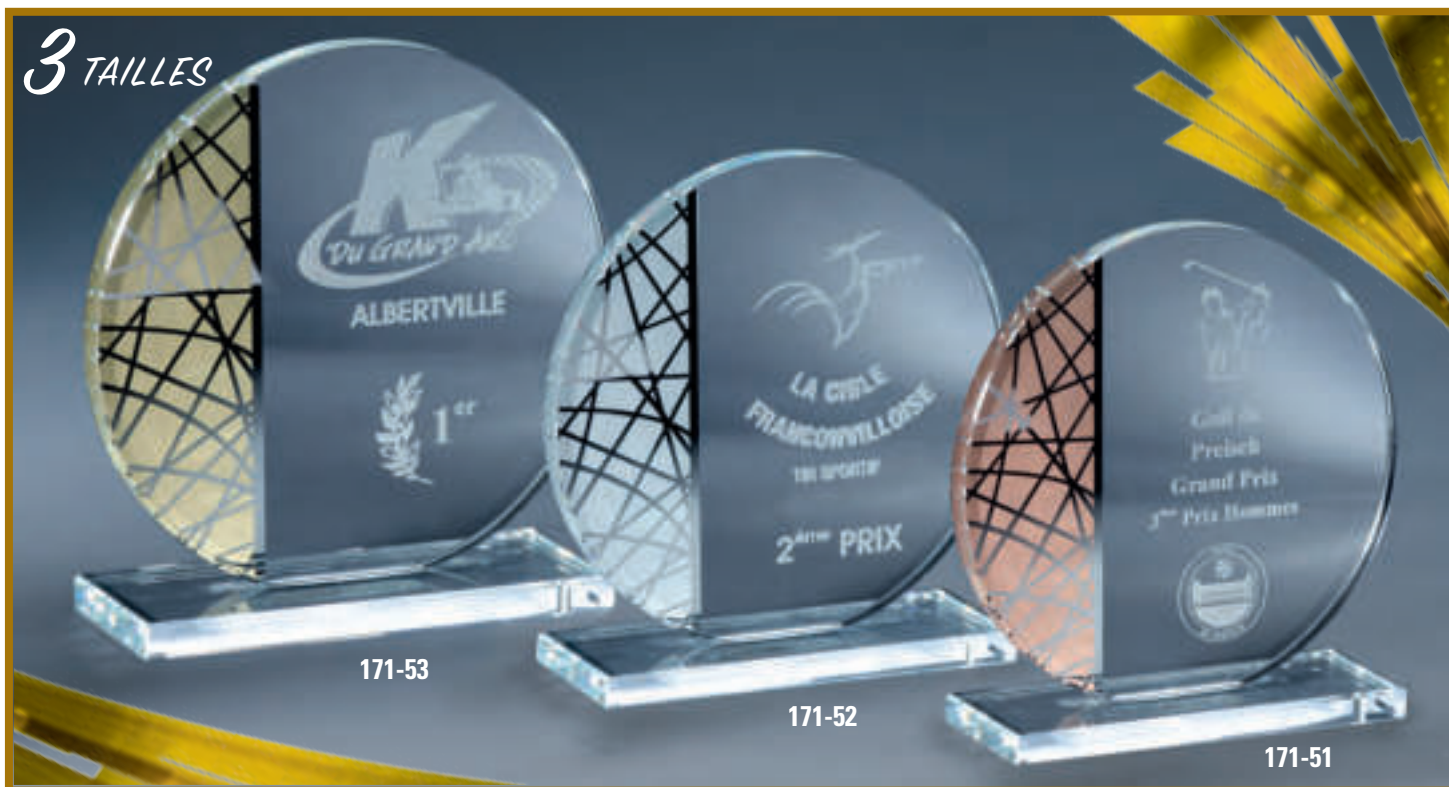

171-32 G3 Y8 - 36,80 €

171-33 G4 Y9 - 41,70 €

NEW

ÉPAISSEUR / THK 10 MM

171-41 G4 - 18 x 22 cm - 27,50 €

PRIX AVEC ÉCRIN :

171-41 G4 Y9 - 44,10 €

3 TAILLES