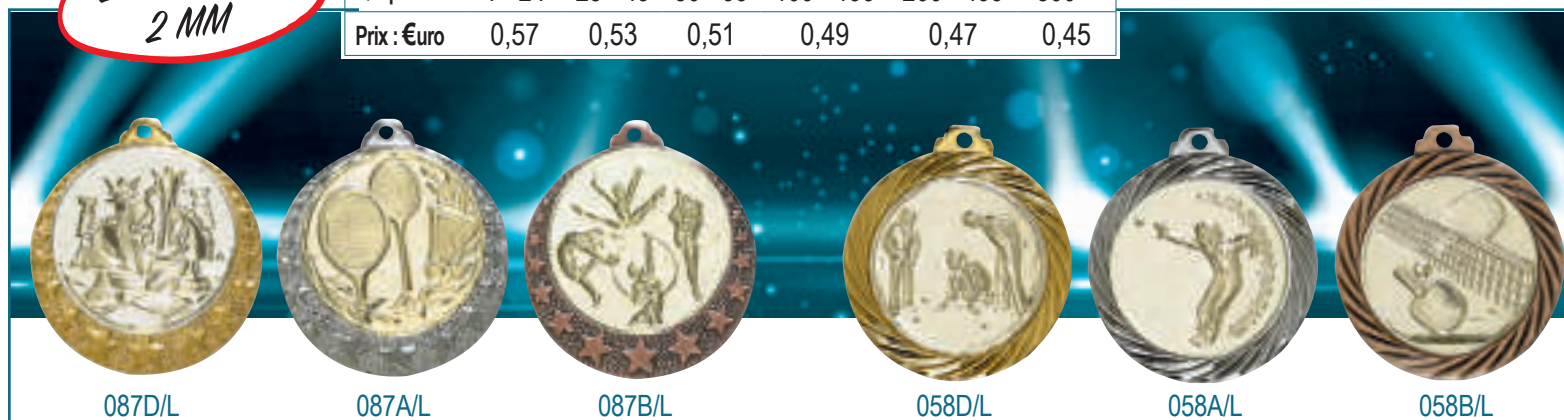

ATTENTION : Chaque médaille étant personnalisable, les prix des pastilles sont en supplément. Voir p 226-232.
Les rubans ne sont pas inclus dans le prix, pour choisir vos rubans voir pages 192-194