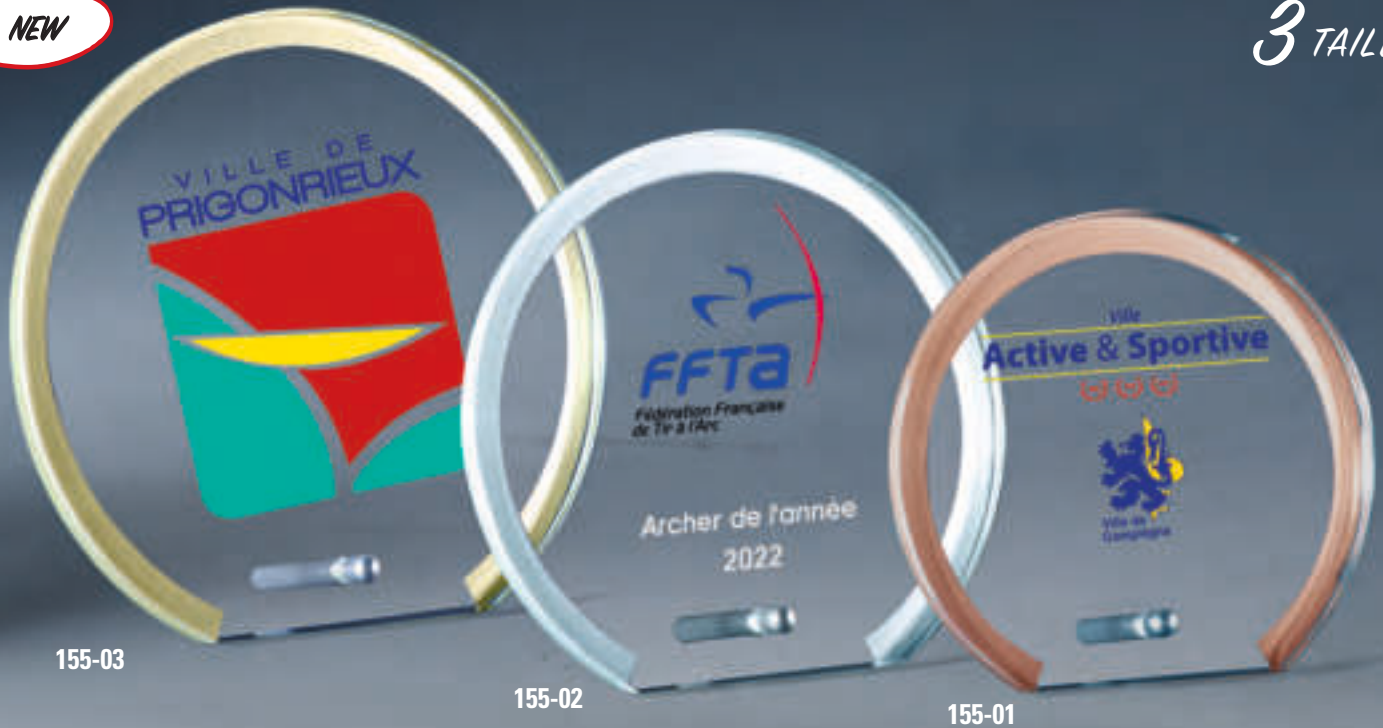

PRIX AVEC ÉCRIN :

154-81 M2 Y8 - 32,60 €**154-82 M3 Y9** - 38,20 €**154-83 M4 Y10** - 42,90 €

TROPHÉES VERRE ET BOIS MARQUAGE COULEUR

NEW

3 TAILLES

155-03

155-02

155-01