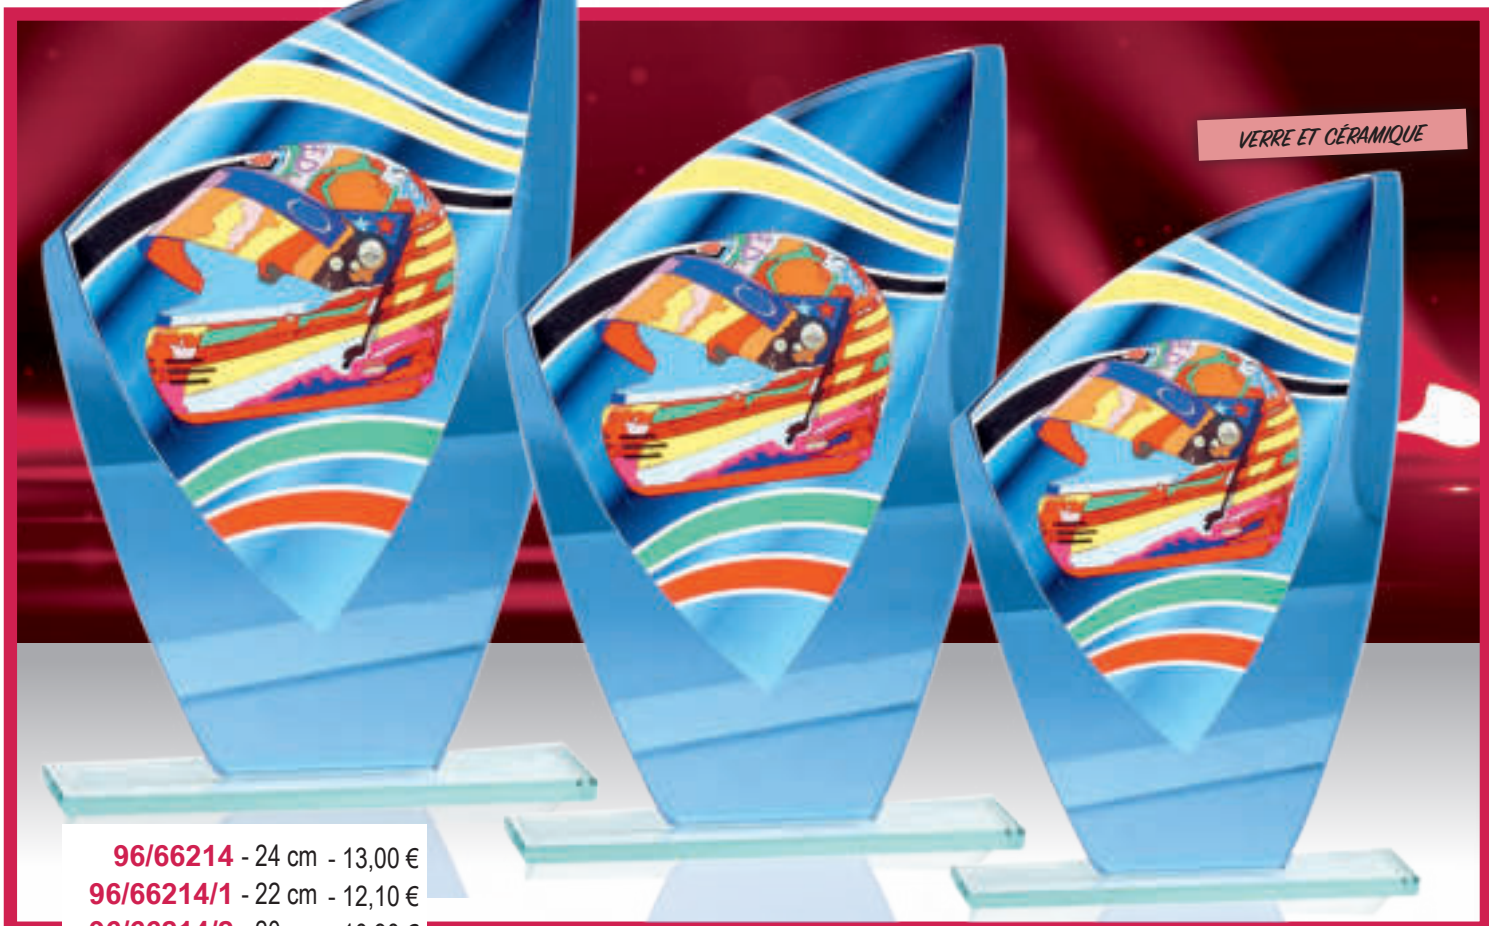

Plaquettes non comprises dans le prix.