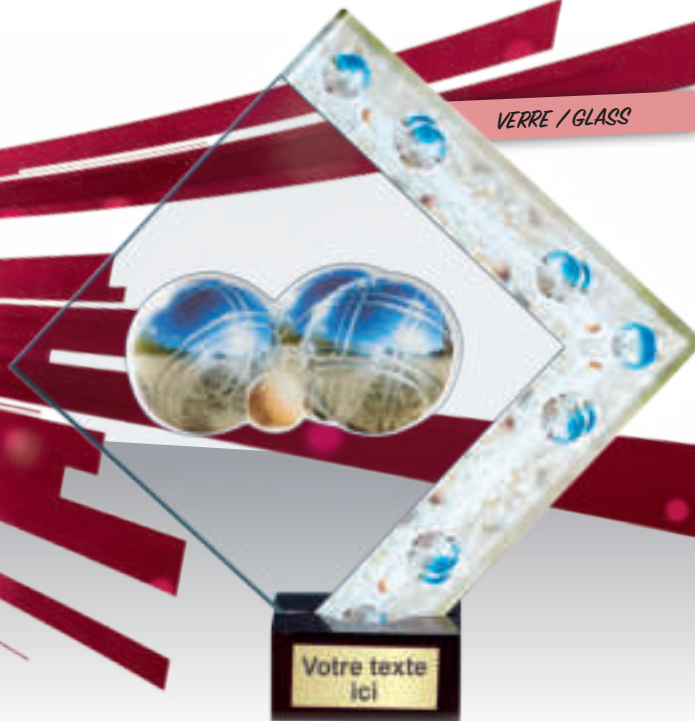

92/45104 - 13 cm - 3,80 €

BOULE EN CÉRAMIQUE

94/20304 - 38 cm - 73,50 €

94/71522 - 20 cm - 13,50 €

TROPHÉE BOIS

94-51 - 47 cm - 67,10 €

94/52646 - 22 cm - 20,40 €

VERRE / GLASS

94-11 - 21 cm - 12,10 €

Plaquettes non comprises dans le prix.

95/51301 - 20 cm - 14,20 €

95/15851L - 25 cm - 29,50 €

95/15861 - 25 cm - 31,90 €

95/B01 - 16 cm - 5,10 €

CÉRAMIQUE / CERAMIC

VERRE / GLASS