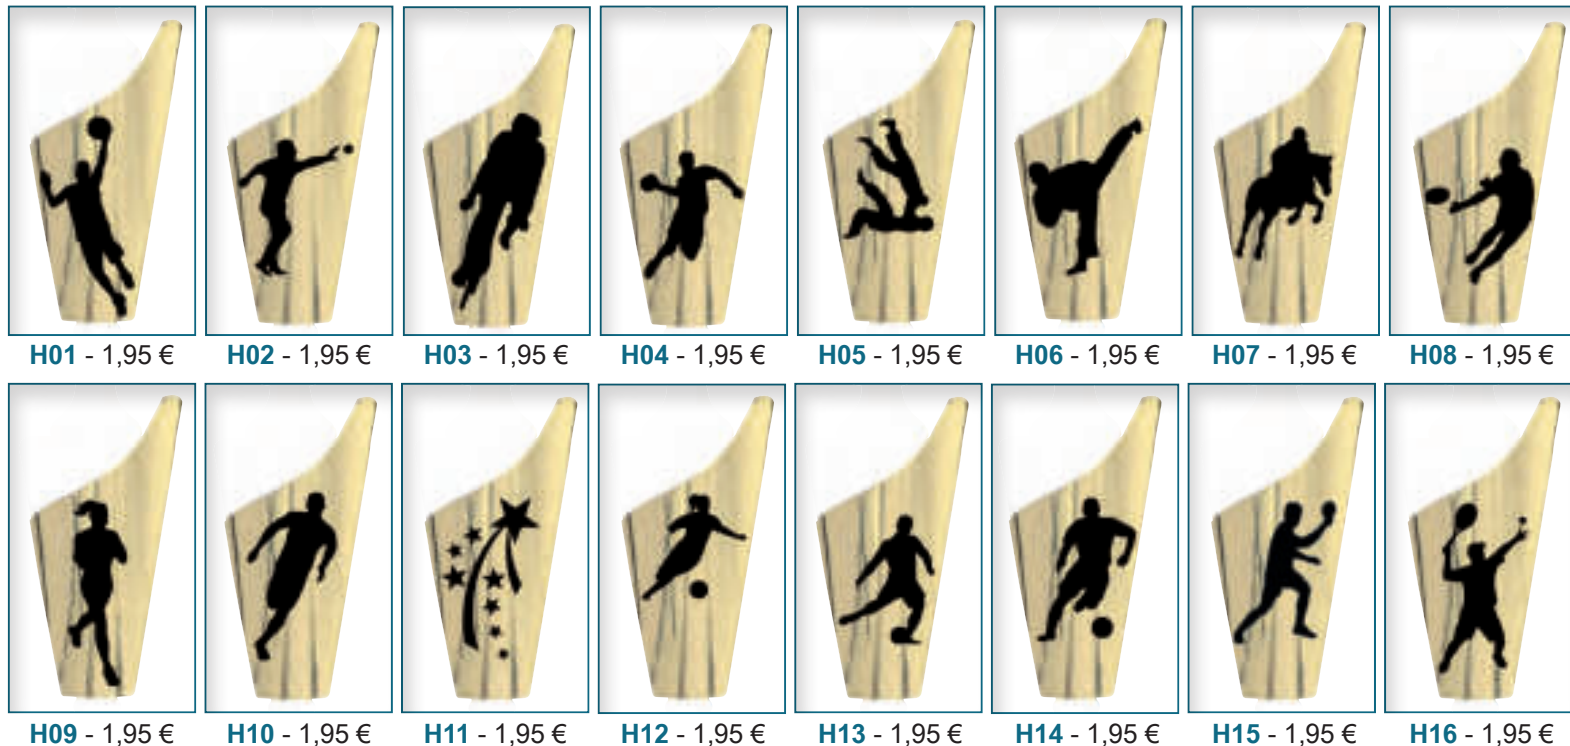

0701 - 28 cm - 5,50 €
0702 - 28 cm - 5,50 €
0703 - 28 cm - 5,50 €

0751 - 17 cm - 3,90 €
0752 - 17 cm - 3,90 €
0753 - 17 cm - 3,90 €

*Coupes vendues uniquement par lot de 12.

NEW

0801 - 13 cm - 3,50 €
0802 - 16 cm - 3,80 €
0803 - 19 cm - 4,90 €

0821 - 14 cm - 4,00 €
0822 - 17 cm - 5,80 €
0823 - 21 cm - 7,20 €

0851 - 30 cm - 7,10 €
0852 - 30 cm - 7,10 €
0853 - 30 cm - 7,10 €

COUPES

TROPHÉES

ASSIETTES
ET PLATEAUX

PLAQUES
DE DISTINCTION

MÉDAILLES

CRÉATION
ET MARQUAGE

SPECIAL GOLF

SERVICE
GRAVURE

COUPES AVEC COQUE INTERCHANGEABLE

Coques série H en supplément

1011C - 22 cm - 5,90 €

1012C - 24 cm - 8,60 €

1013C - 27 cm - 9,50 €

*PERSONNALISEZ VOS COUPES.
L = Ø 25 mm / C = Ø 50 mm*