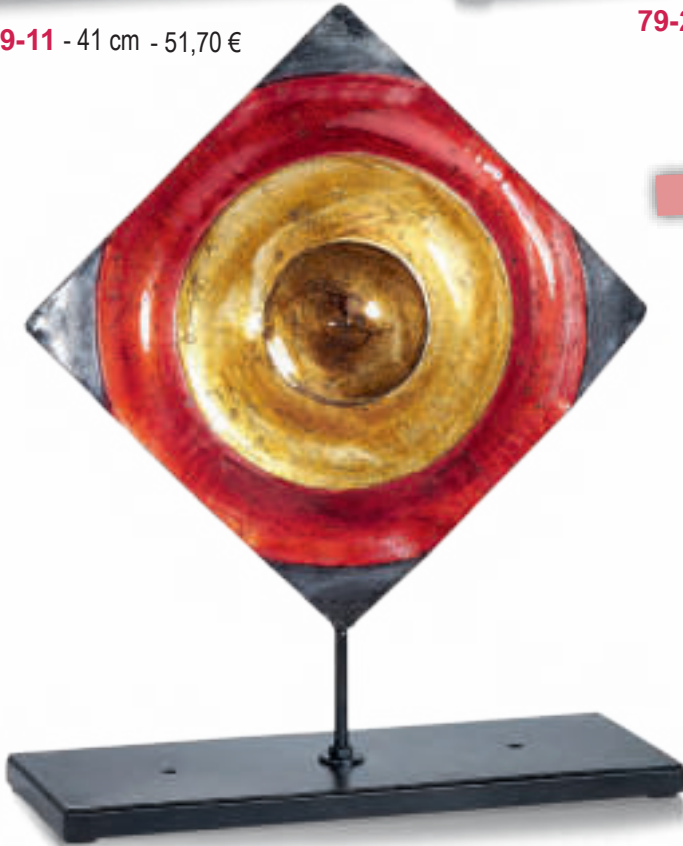

7833 WS22C - 69 cm - 141,20 €

7881 - 107 cm - 428,50 €

MÉTAL

NEW

NEW

NEW

79-11 - 41 cm - 51,70 €

79-21 - 41 cm - 68,50 €

79-61 - 41 cm - 51,70 €

MÉTAL

79-51 - 38 cm - 52,70 €

79-41 - 38 cm - 52,70 €

NEW

CÉRAMIQUE

80-11 - 34 cm - 40,90 €

NEW

CÉRAMIQUE

80-31 - 30 cm - 33,30 €

CÉRAMIQUE

80-61 - 36 cm - 42,40 €

COUPES

TROPHÉES

ASSIETTES
ET PLATEAUX

PLAQUES
DE DISTINCTION