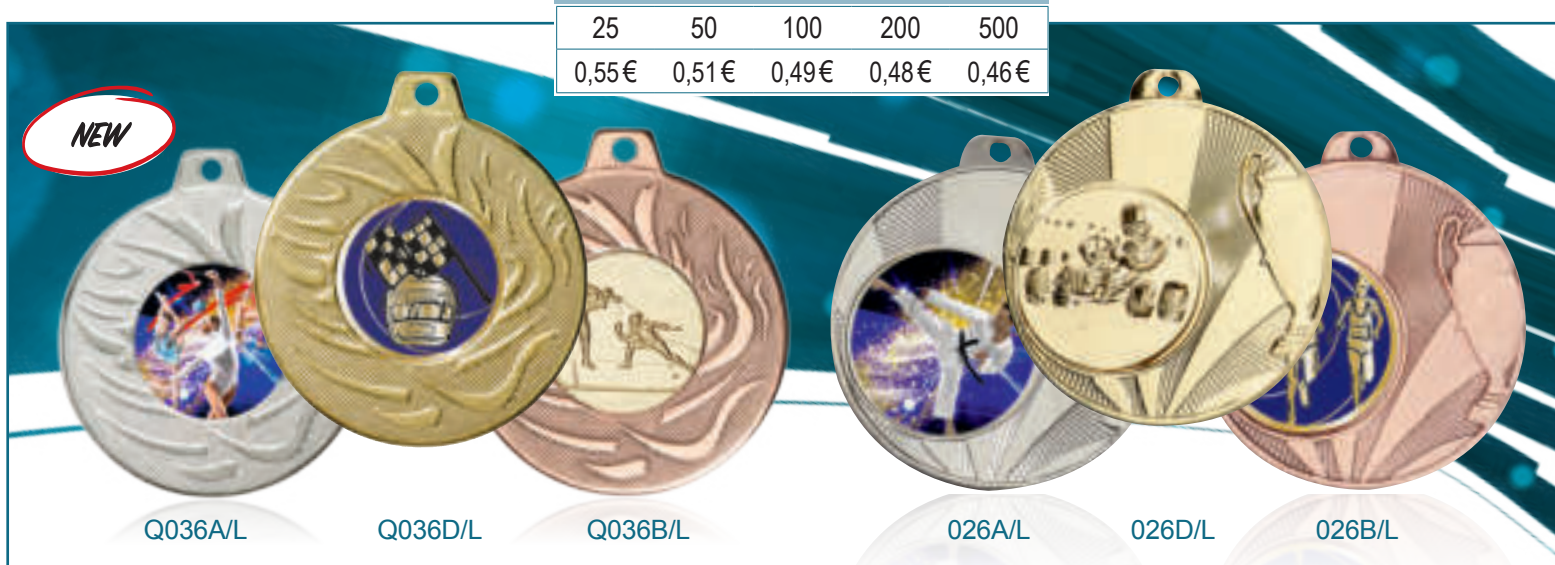

MÉDAILLES SÉRIE ÉCO - 45 mm

25	50	100	200	500
0,55€	0,51€	0,49€	0,48€	0,46€

NEW

Q036A/L

Q036D/L

Q036B/L

026A/L

026D/L

026B/L