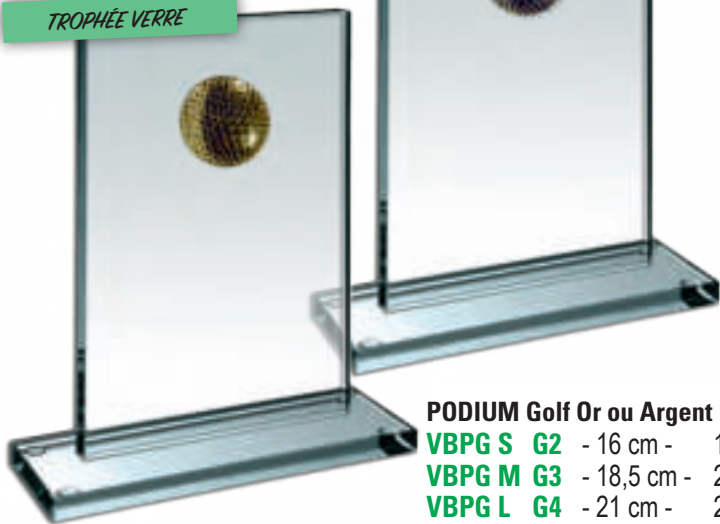

TROPHÉE VERRE

MISAINÉ Or ou Argent

- GC004S** - 20 cm - 25,00 €
- GC004M** - 22 cm - 27,00 €
- GC004L** - 24 cm - 30,00 €

TROPHÉE VERRE

PODIUM Golf Or ou Argent

- VBPG S G2** - 16 cm - 18,00 €
- VBPG M G3** - 18,5 cm - 21,00 €
- VBPG L G4** - 21 cm - 25,00 €