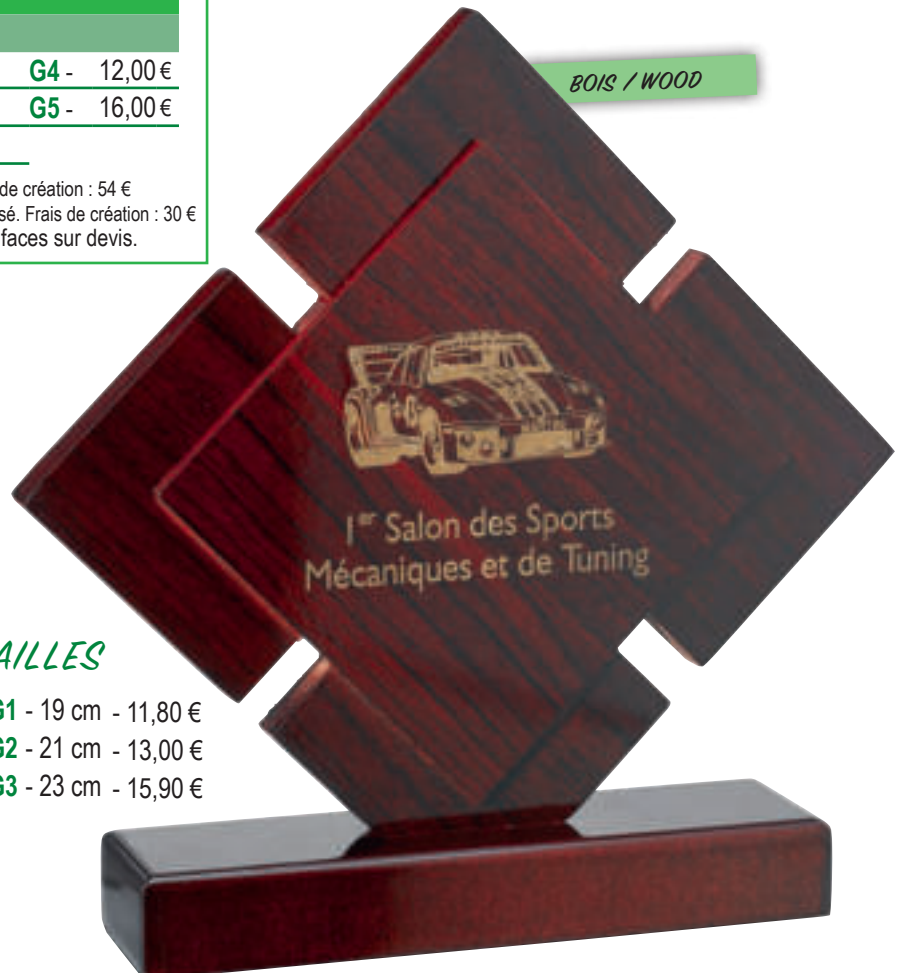

GRAVURE LASER EN SUPPLÉMENT

Logo standard + texte : compris dans le prix.

Gravure laser

Prix unitaire - 1 face

G1 -	7,00 €	G4 -	12,00 €
G2 -	8,00 €	G5 -	16,00 €
G3 -	10,00 €		

Logo personnalisé. Frais de création : 54 €

Logo personnalisé vectorisé. Frais de création : 30 €

Gravure sur plusieurs faces sur devis.

BOIS / WOOD