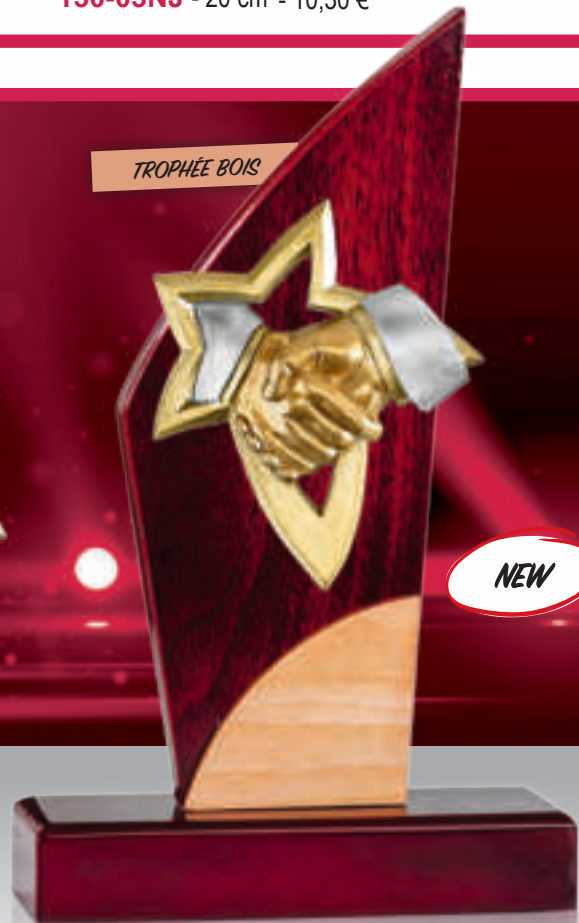

130-31NJ - 18 cm - 5,90 €

130-32NJ - 20 cm - 6,50 €

130-33NJ - 22 cm - 7,00 €

TROPHÉE BOIS