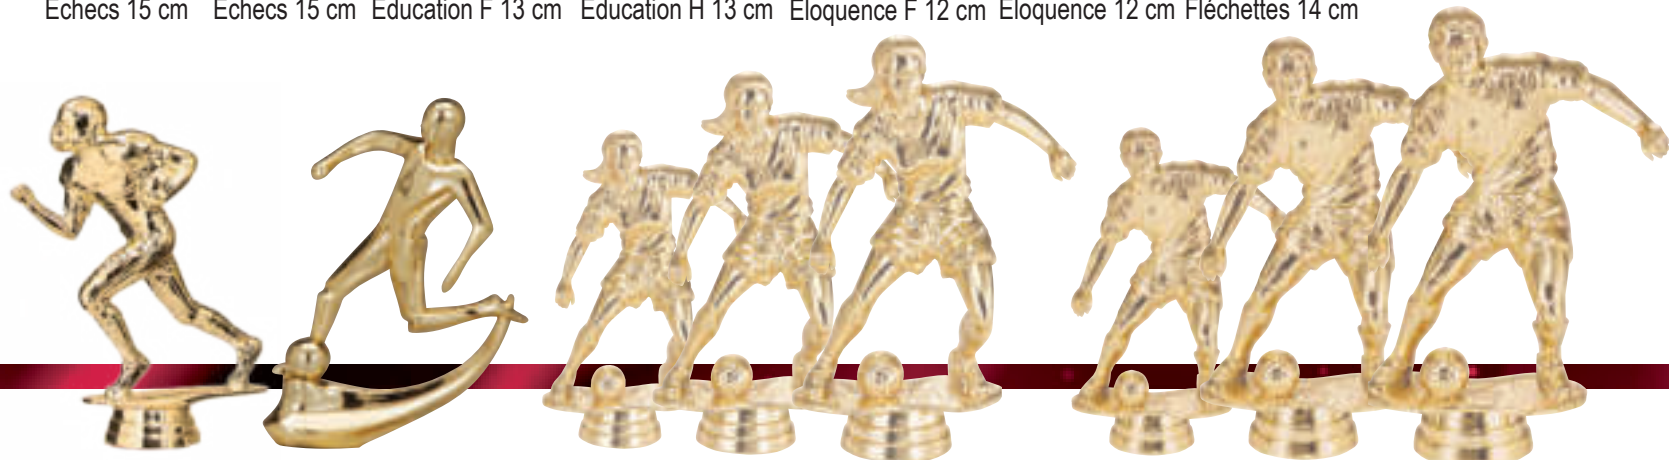

CRÉATION
ET MARQUAGE

D85 - 2,40 €
Course F 14 cm

D86 - 2,40 €
Course 14 cm

D87 - 4,10 €
Danse 14 cm

D73 - 2,50 €
Danse 14 cm

D104 - 3,00 €
Danse 16 cm

D49 - 3,20 €
Danse 15 cm

D02 - 2,50 €
Danse 15 cm

SPÉCIAL GOLF

SERVICE
GRAVURE

D114 - 3,00 € Échecs 15 cm **D38** - 3,00 € Échecs 15 cm **D43** - 2,50 € Éducation F 13 cm **D42** - 2,50 € Éducation H 13 cm **D116** - 2,30 € Éloquence F 12 cm **D117** - 2,30 € Éloquence 12 cm **D10** - 2,30 € Fléchettes 14 cm **D118** - 2,30 € Fléchettes 11 cm