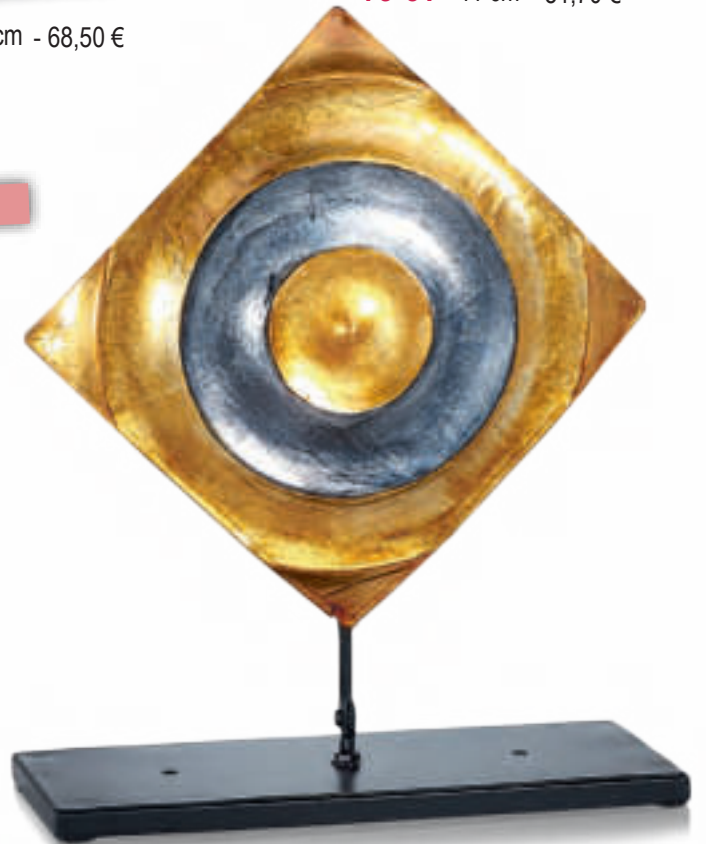

7833 WS22C - 69 cm - 141,20 €

7881 - 107 cm - 428,50 €

MÉTAL

NEW

NEW

NEW

79-11 - 41 cm - 51,70 €

79-21 - 41 cm - 68,50 €

79-61 - 41 cm - 51,70 €

MÉTAL

79-51 - 38 cm - 52,70 €

79-41 - 38 cm - 52,70 €

NEW

CÉRAMIQUE

80-11 - 34 cm - 40,90 €

NEW