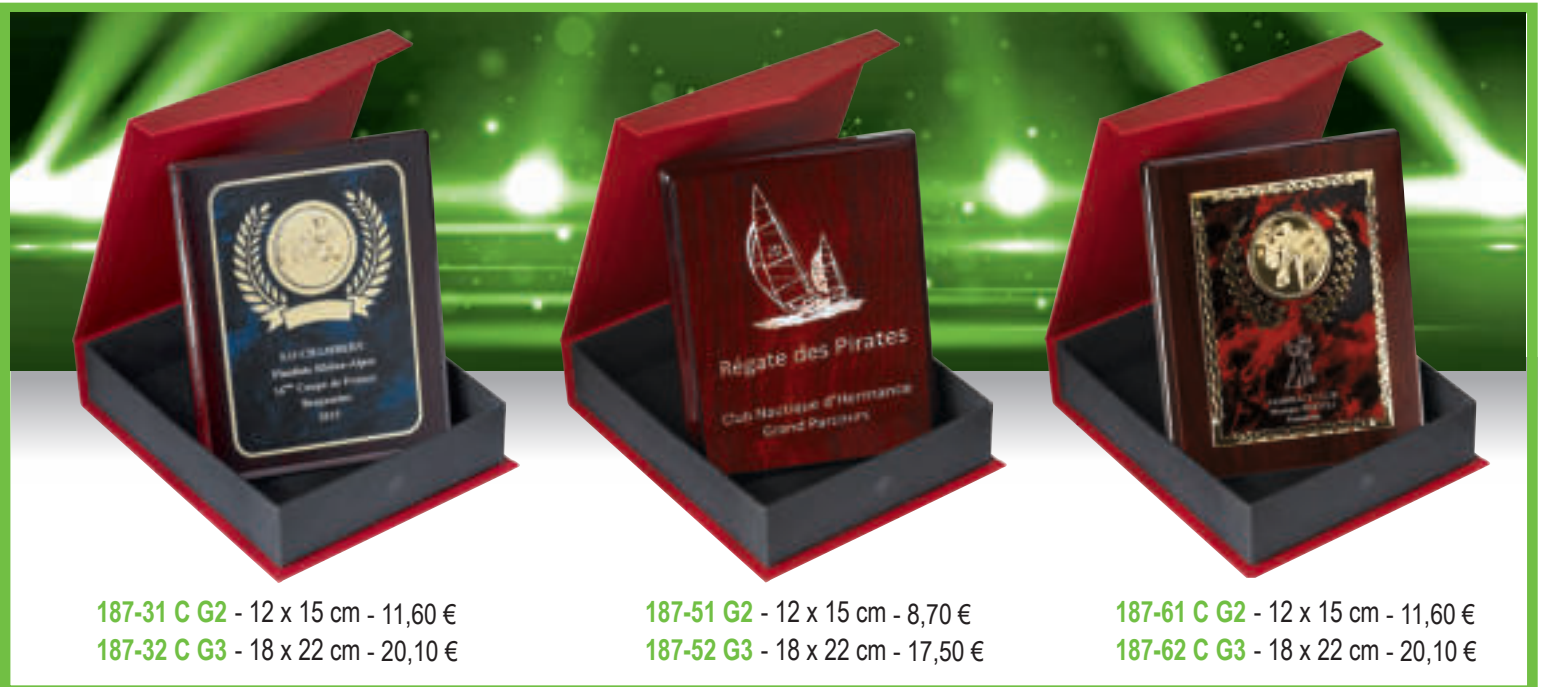

187-13 CGS - 12 x 15 cm - 8,90 €

187-14 CGS - 12 x 15 cm - 9,90 €