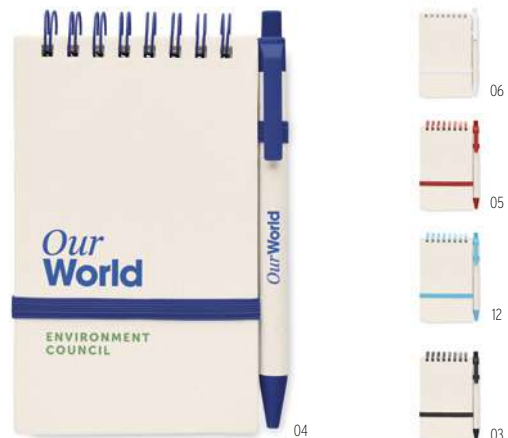

Mito Set MO6837 ●

Carnet A6 en carton de lait recyclé 70 feuilles de papier recyclé (70 % carton, 30 % papier recyclé) et stylo assorti. Reliure spirale. Stylo bille à bouton-poussoir assorti. Encre bleue. Bande élastique et porte-stylo.

Dimension 8,2x1,2x14 cm **Technique marquage** Tampographie*,L,DL,D01,B

Prix en €	1	250	500	1000	2500
Marqué 1 coul*	3,86	2,80	2,64	2,52	2,42