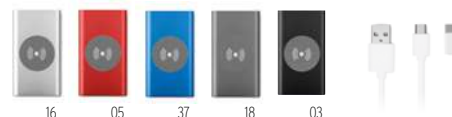

Power&Wireless MO9498

Powerbank chargeur sans fil de 4000 mAh en aluminium. Inclus un connecteur de type C. Sortie: DC5V / 1.0A. Compatible avec les derniers androides, iPhone® 8, 8S et X et plus récents. **Dimension** 12x6,5x0,9 cm

Technique marquage Tampographie*,L,D01,DL,PD

Prix en €
Marqué 1 coul* 1 50 100 250 500
24,94 23,58 22,22 21,16 21,00