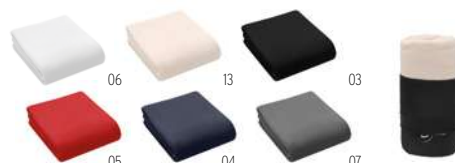

Musala Rpet MO9935

Couverture polaire en RPET avec pochette de voyage en polyester RPET. Polaire 180 gr / m². **Dimension** 120x150 cm
Technique marquage Serigraphie*,T1,TD,E

Prix en €	1	50	100	250	500
Marqué 1 coul*	16,92	16,40	15,66	14,88	14,24