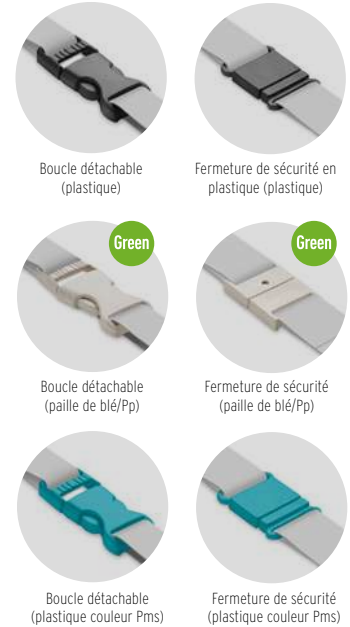

Lanyards tout en couleur

Lanyards à sublimation pour des designs uniques avec des images photographiques. Les modèles les plus populaires sont désormais également disponibles en production européenne.

Production européenne

Disponible en polyester et RPET. Délai de livraison à partir d'une semaine.

Production en asie

Avec plus d'options disponibles qu'en Europe et un délai de livraison d'environ 2 semaines.

ML5104 Polyester fin.
ML5303 100% RPET.

ML5204 Polyester fin.
ML5304 100% RPET.
Accessoires en paille en option

ML1104 Polyester fin.
ML1303 100% RPET.

ML1204 Polyester fin.
ML1304 100% RPET.
Accessoires en paille en option

Options pour fabrication Asie