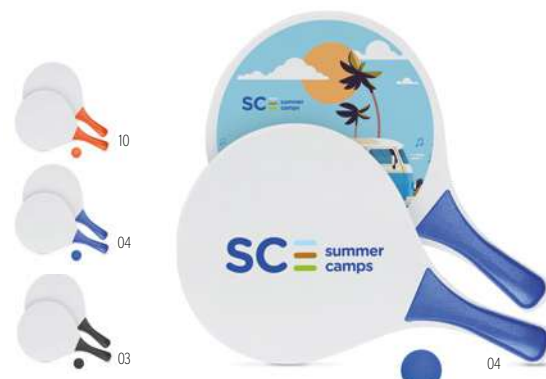

Match IT1911

Set de tennis de plage constitué de 2 raquettes (MDF) et d'une balle souple. **Dimension** 37,5x23,6x0,6 cm **Technique marquage** Impression numérique *,S

Prix en €	1	100	250	500	1000
Marqué 1 coul*	8,20	7,64	6,94	6,64	6,30