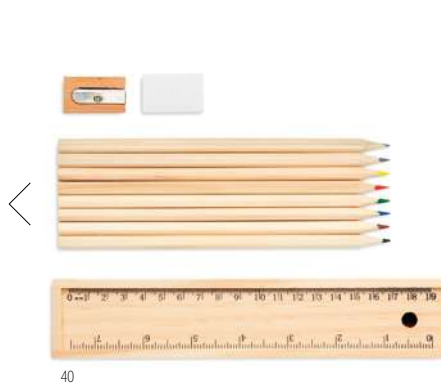

Coloret IT2691

Set 12 crayons. **Dimension** Ø3,5x13,5 cm

Technique marquage Tampographie*,DL

Prix en €	1	250	500	1000	2500
Marqué 1 coul*	4,08	3,36	3,18	3,00	2,90

Todo Set MO9836

Ensemble de 12 crayons (2 crayons bois / 6 crayons de couleurs / 1 taille-crayon, 1 gomme, une règle servant de couvercle à l'étui en bois) **Dimension** 20,5x4,2x2,3 cm