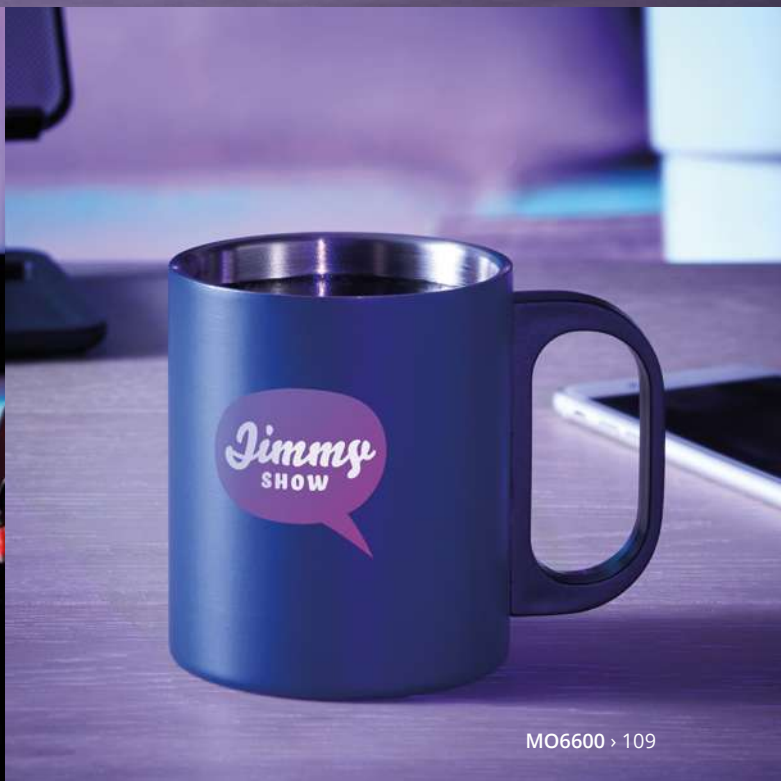

40

Apoya MO9693

Socle /support pour smartphone en bambou. **Dimension** 7,5x6x2 cm
Technique marquage Tampographie*,L

Prix en €	1	250	500	1000	2500
Marqué 1 coul*	4,28	3,08	2,90	2,78	2,62

La tendance des podcasts

MO6766 › 41

Helo MO6241

Lampe annulaire LED de 26 cm selfie avec support pour trépied et support pour téléphone. Idéal pour le tik-tok®, le live-streaming, la diffusion et la photographie. Obturateur filaire inclus. Lumière blanche et chaude (120 LED) avec 10 niveaux de luminosité. **Dimension** 57x6,7x6,7 cm
Technique marquage Tampographie*