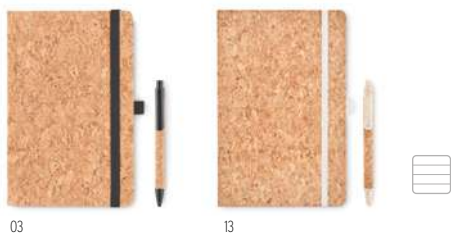

03

13

Suber Set MO6202

Carnet de notes en liège A5 avec stylo assorti. Couverture en liège rigide. 160 pages lignées (80 feuilles). Bande élastique de fermeture et porte-stylo. Stylo à bille à bouton-poussoir assorti avec corps en liège et détails 50% paille de blé et 50% PP. Présenté dans une boîte cadeau. **Dimension** 14,5x21x1,5 cm **Technique marquage** Sérigraphie circulaire*,S,T1,B,L,P

Prix en €	1	100	250	500	1000
Marqué 1 coul*	8,26	7,68	7,30	7,00	6,68