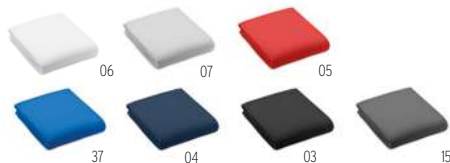

Technique marquage Tampographie*,D01,DL

Prix en €	1	50	100	250	500
Marqué 1 coul*	52,30	50,06	47,74	45,82	45,74

05

Bogda MO6805 

Couverture polaire en RPET 130 gr/m². **Dimension** 120x150 cm
Technique marquage Transfert sérigraphique*,E