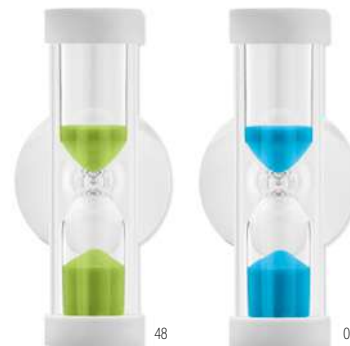

Prix en €	1	250	500	1000	2500
Marqué 1 coul*	6,32	5,26	5,00	4,80	4,62

Quickshower MO9211

Sablier de douche de 3,5-4 minutes avec ventouse. **Dimension** Ø2,5x6 cm

Technique marquage Tampographie*,D01,DL

Prix en €	1	1000	2500	5000	10000
Marqué 1 coul*	2,62	1,44	1,38	1,24	1,12