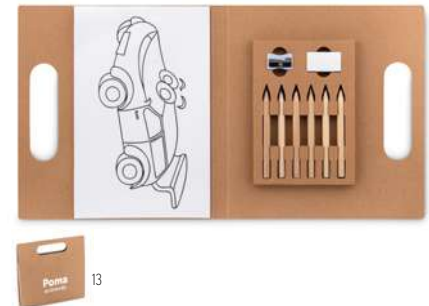

Folder2 Go MO9544

Set de coloriage pour enfants. Comprend 6 crayons de couleur, 30 feuilles à colorier un taille-crayon et une gomme. **Dimension** 20x1,6x21 cm

Technique marquage Tampographie*,S,D01,DL

Prix en €	1	250	500	1000	2500
Marqué 1 coul*	5,40	4,34	4,12	3,96	3,80