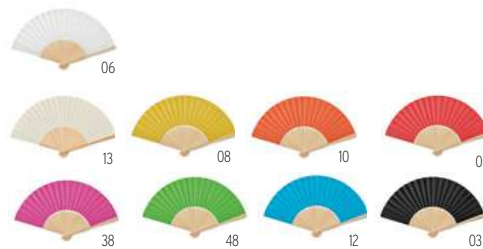

Fanny Paper MO6828

Eventail en bambou avec tissu en papier. **Dimension** 21x24x1 cm
Technique marquage Tampographie*,L

Prix en €	1	500	1000	2500	5000
Marqué 1 coul*	3,20	1,90	1,80	1,68	1,48

13

Fanny Cork MO6232

Eventail en bois avec toile en liège. **Dimension** 23x42x4,8 cm
Technique marquage Tampographie*,L

Prix en €	1	250	500	1000	2500
Marqué 1 coul*	6,12	4,92	4,66	4,48	4,24