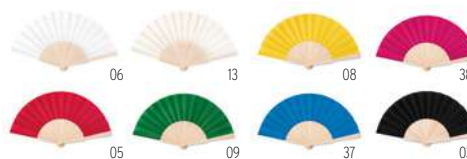

Fanny Wood MO9532

Eventail manuel en bois et en Polyester. **Dimension** 41x22 cm
Technique marquage Tampographie*,L

Prix en €	1	250	500	1000	2500
Marqué 1 coul*	4,34	3,14	2,94	2,82	2,66