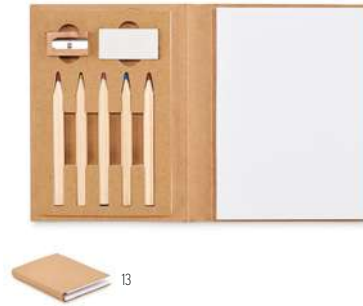

Kisan MO6769

Set de dessin pour enfants avec 60 feuilles. Comprend 5 crayons de couleur, 1 taille-crayon et 1 gomme. **Dimension** 14,5x10,5 cm

Technique marquage Tampographie*,S,DL,D01

Prix en €	1	250	500	1000	2500
Marqué 1 coul*	4,68	3,48	3,28	3,14	2,96