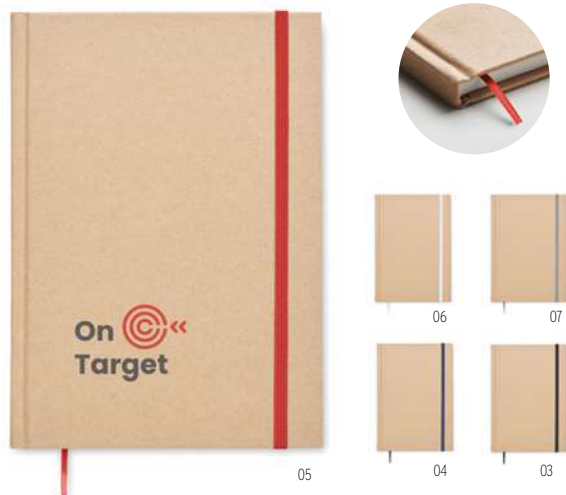

Papeterie en papier recyclé

Musa MO6640 ●

Cahier A5 avec couverture rigide en carton recyclé. Relié par un étui. 200 pages lignées en papier recyclé (100 feuilles/80 gsm). Bande élastique de fermeture et ruban marque-page. Fabriqué dans l'UE.
Dimension 22x15,5x1,2 cm **Technique marquage** Tampographie*,S,B,PD

Prix en €	1	100	250	500	1000
Marqué 1 coul*	9,96	8,96	8,46	8,08	7,74