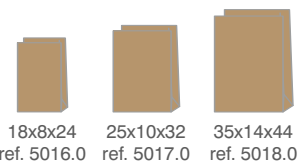

18x8x24
ref. 5016.0

25x10x32
ref. 5017.0

35x14x44
ref. 5018.0